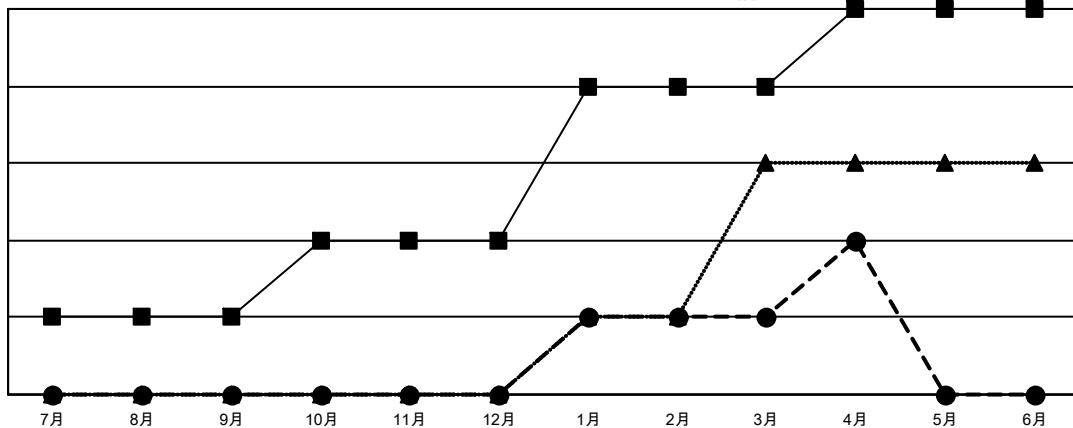

GMT: OPEN

GMT会則地域 5 - J

クラブ			
結果 : 2023-2024			
四半期	新クラブ目標	新クラブ	解散クラブ
7月/8月/9月	1	0	0
10月/11月/12月	1	0	1
1月/2月/3月	2	1	0
4月/5月/6月	1	1	0

名			
結果 : 2023-2024			
四半期	会員純増目標	会員増強実績	退会者 (転籍を含む) 実際
7月/8月/9月	235	315	195
10月/11月/12月	215	143	265
1月/2月/3月	235	300	176
4月/5月/6月	135	51	29

新クラブ目標及び実績累計

会員目標及び実績累計

解散クラブ: 1	221 CLUBS OF 350 一名以上の新会員を登録	男女別 男性 9,569 (75.81%) 女性 3,053 (24.19%)
退会者 物故会員 69 クラブ解散 0 その他 596 合計 665	会員累計データを見るには、ここをクリック	世帯主/家族会員合計 4,038 国際会費半額の家族会員 2,371