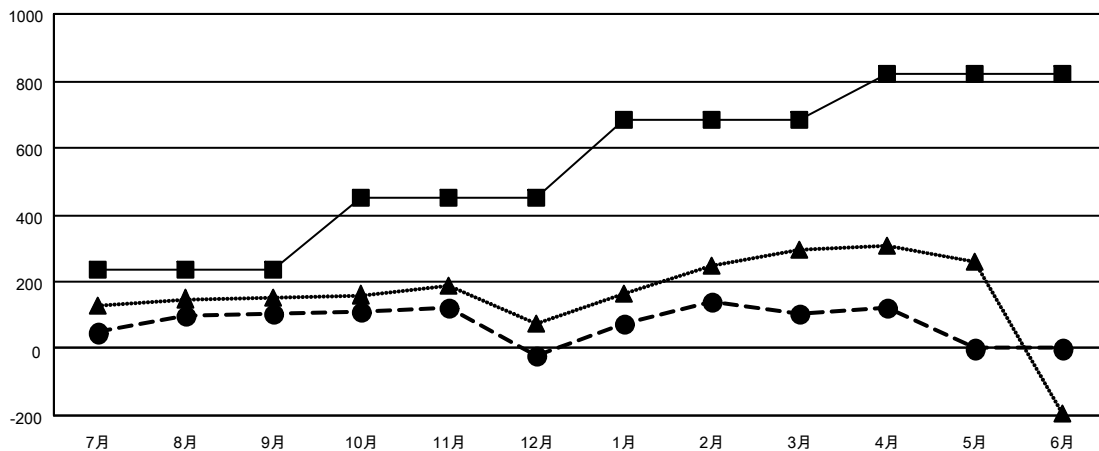

GMT: OPEN

GMT会則地域 5 - J

クラブ			
結果 : 2023-2024			
四半期	新クラブ目標	新クラブ	解散クラブ
7月/8月/9月	1	0	0
10月/11月/12月	1	0	1
1月/2月/3月	2	1	0
4月/5月/6月	1	1	0

名			
結果 : 2023-2024			
四半期	会員純増目標	会員増強実績	退会者 (転籍を含む) 実際
7月/8月/9月	235	315	195
10月/11月/12月	215	143	265
1月/2月/3月	235	300	176
4月/5月/6月	135	51	29

新クラブ目標及び実績累計

会員目標及び実績累計

解散クラブ: 1	221 CLUBS OF 350 一名以上の新会員を登録	男女別 男性 9,569 (75.81%) 女性 3,053 (24.19%)
退会者 物故会員 69 クラブ解散 0 その他 596 合計 665	会員累計データを見るには、ここをクリック	世帯主/家族会員合計 4,038 国際会費半額の家族会員 2,371